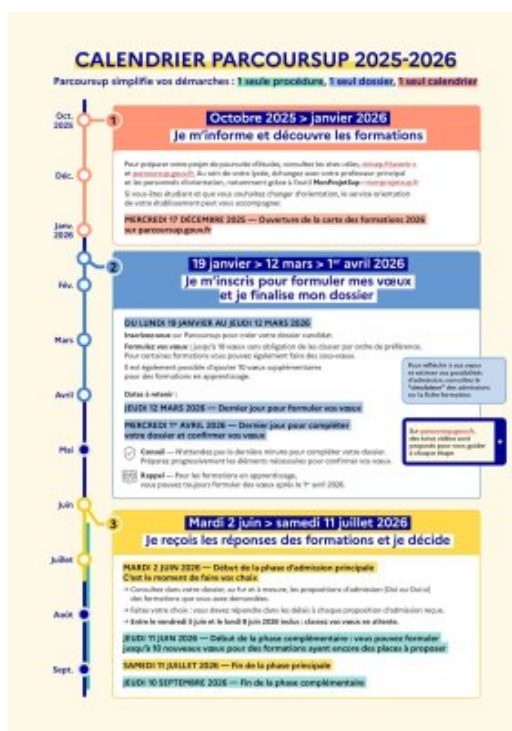

Les principes clés

- > Un accompagnement de l'élève à chaque étape de la procédure, de l'élaboration de son projet d'orientation au choix de sa formation
- > Des informations clés, pour mieux connaître les formations, leurs attendus, les critères d'examen des dossiers, les débouchés professionnels et faire les bons choix pour réussir
- > La prise en compte du profil de chaque lycéen et le dernier mot donné au candidat pour choisir sa formation
- > Des parcours de réussite personnalisés (Oui-Si) à l'université, pour accompagner la réussite dans l'enseignement supérieur.

CALENDRIER 2025-2026

En savoir plus sur le site du Ministère de l'Éducation nationale [PARCOURSUP](https://parcoursup.fr)